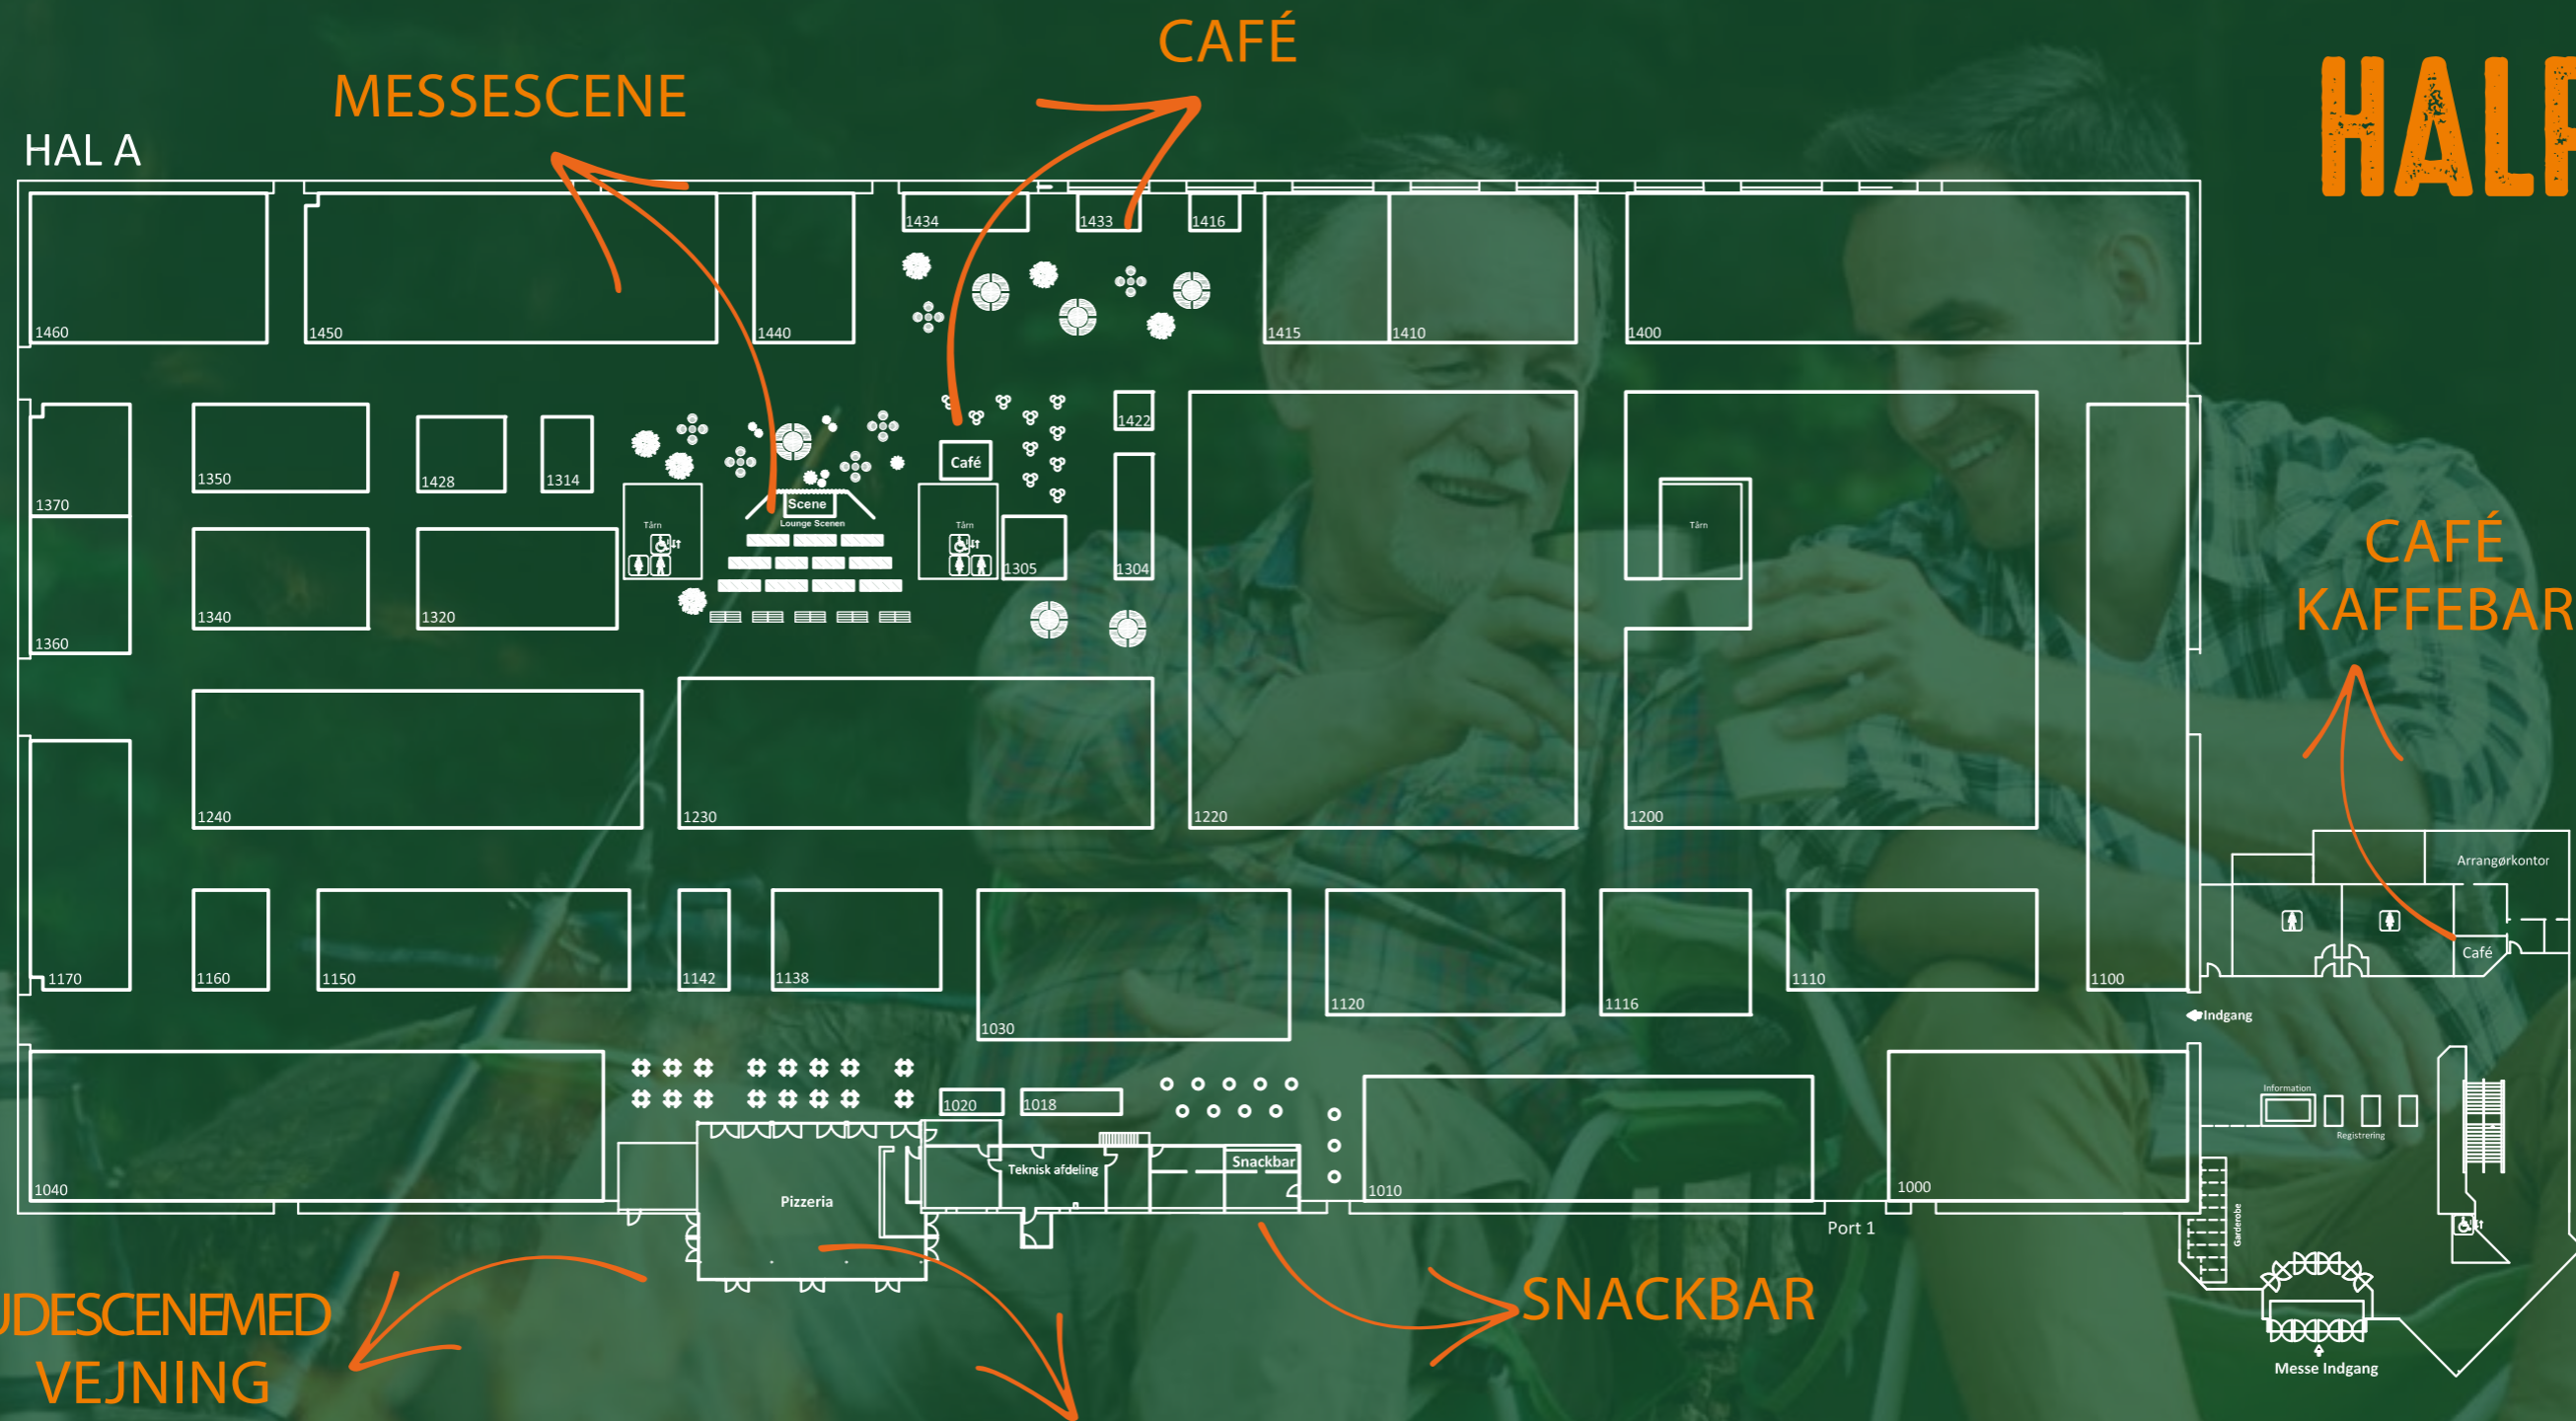

HALPLAN

UDSTILLERLISTE

- 1030 Adria
- 1170 Ahorn Danmark
- 1142 AL-KO
- 1220 Autocamp A/S
- 1400 Autostar
- 1100 Benimar
- 1000 Bravia
- 1350 Camper Fritid
- 1340 Camper Teknik
- 1120 Camperservice
- 1400 Camping Agenten
- 1230 Camping Parken Herning
- 1020 CBH Vægte Aps
- 1040 Clever

- 1138 REIMO Van-Concept
- 1000 Roadcar
- 1428 SengeSpinderiet
- 1030 Sun Living
- 1230 Sunlight
- 1040 Tj camper
- 1440 Tourne Van
- 1450 Vendelbo Vans
- 1110 Volkswagen
- 1240 WEINSBERG
- 1410 Aabybro Camping